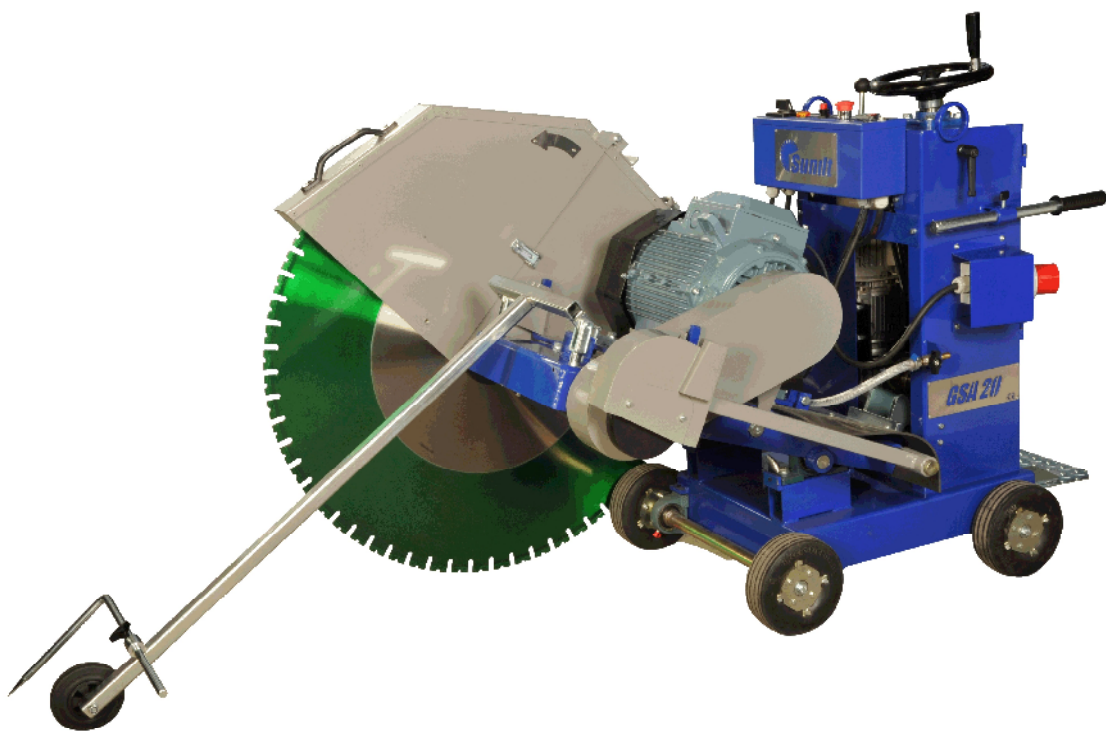

# GSA

## GSA 25(LS)

**18,5      – Ø1200**

# GSA25 GSA25LS

	IE2		Ø1000/Ø1200
GSA25	18,5		1150 /
GSA25LS	18,5	LS	980 /
<b>Voltage / current:</b>			Max 520
GSA25	400 / 32 A		Ø 25.4 / Ø 60
GSA25LS	400 / 32 A		
	50Hz		
			1180
			800
			1070
			350