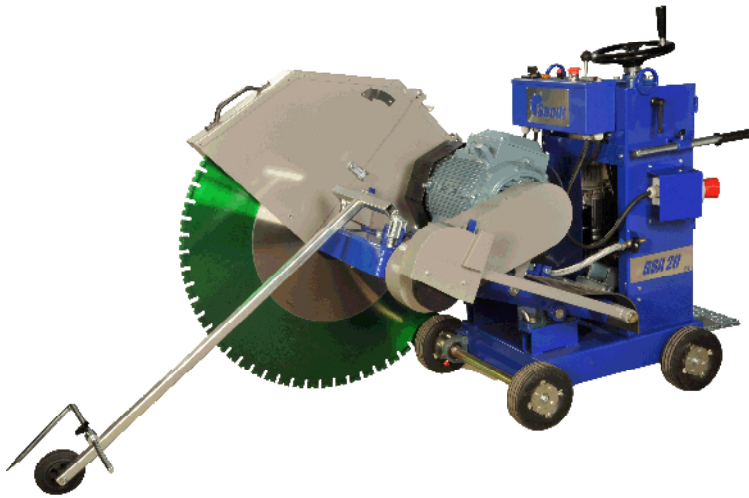

## GSA 25(LS)

**18,5      – Ø1200**

# GSA25 GSA25LS

	IE2		Ø1000/Ø1200
GSA25	18,5		1150 /
GSA25LS	18,5	LS	980 /
<b>Voltage / current:</b>			Max 520
GSA25	400 / 32 A		Ø 25.4 / Ø 60
GSA25LS	400 / 32 A		
	50Hz		
			1180
			800
			1070
			350